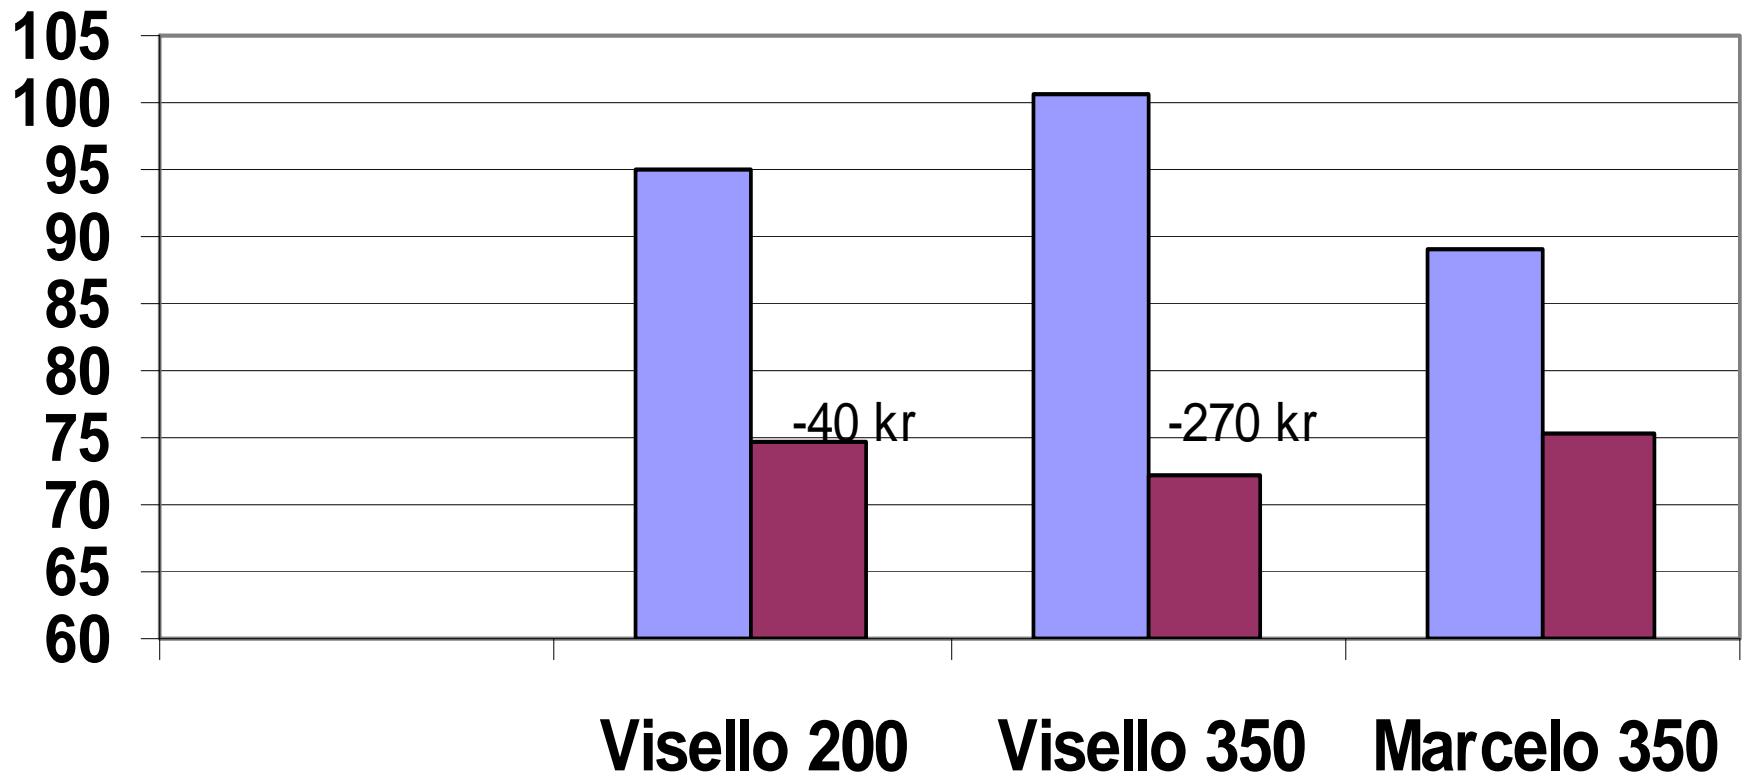

# Utsädesmängd i höstråg

---

Sammanställning av L7-201  
5 försök under 2 år

dt/ha

**2008-2009, 5 försök**

dt/ha kr/ha

2008-2009, 5 försök

**30 % lägre skörd, 6-7 ton/ha**