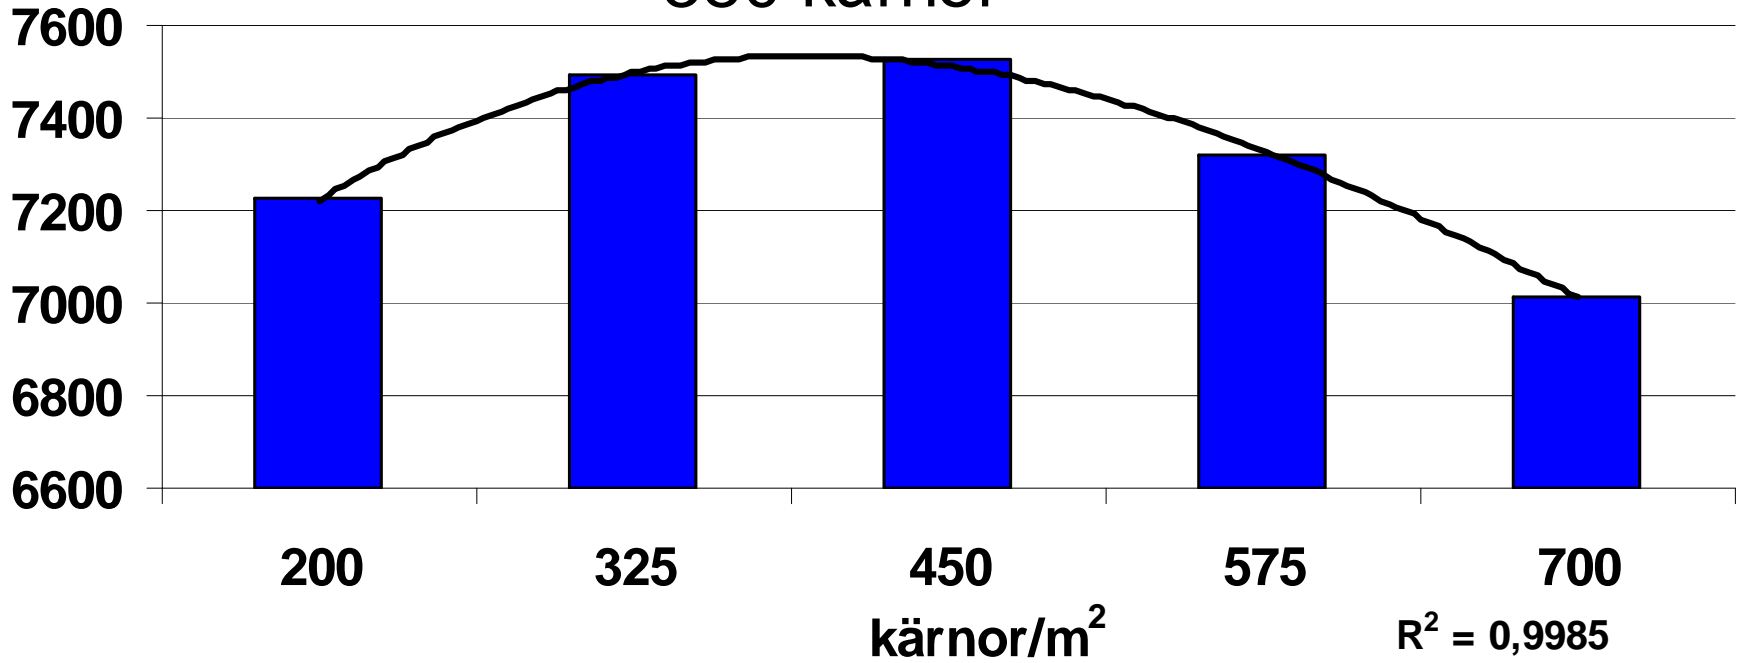

# Utsädesmängd i havre vid olika såtidpunkter

---

Sammanställning av L7-550  
7 försök under 3 år

# Utsädesmängd i havre vid olika såtidpunkter

Båda såtidpunkterna, 7 försök

# Utsädesmängd i havre vid olika såtidpunkter

**L7-530, 1989-1991, 11 försök**

**380 kärnor**

kr/ha

# Utsädesmängd i havre vid olika såtidpunkter