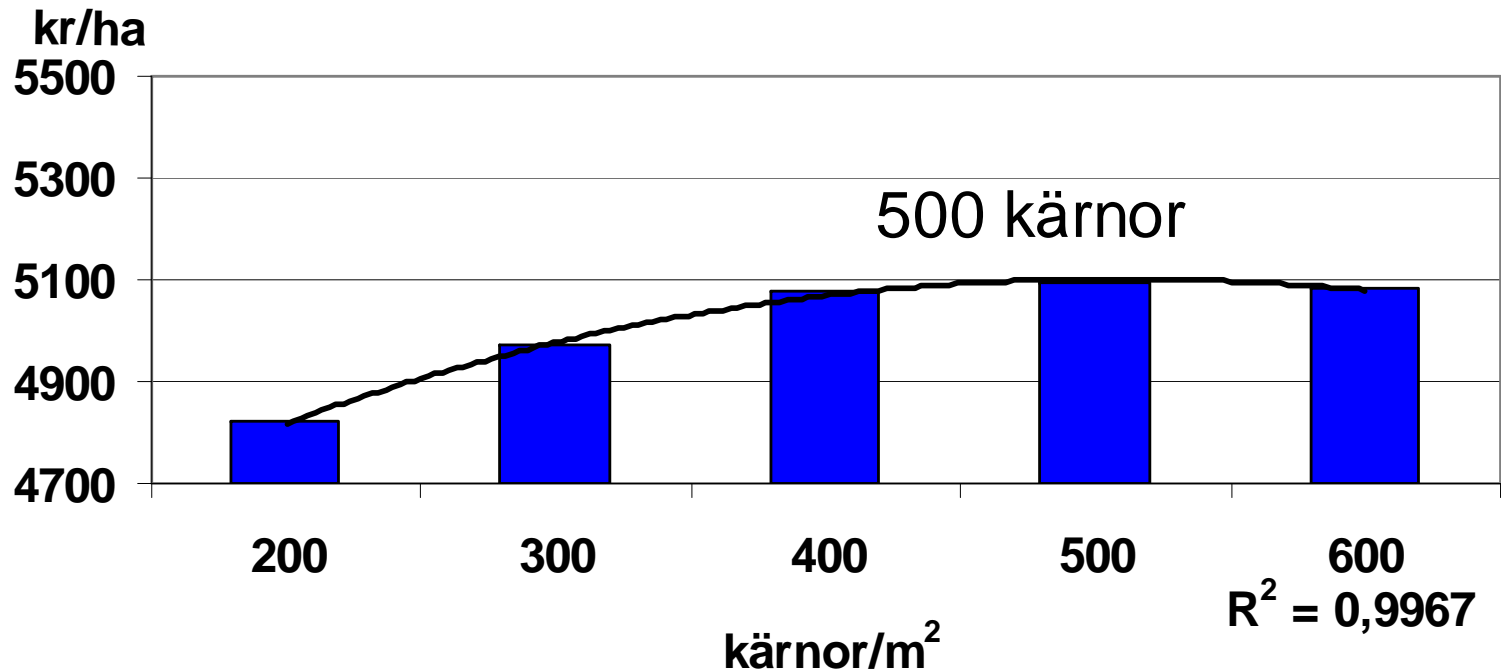

Utsädesmängd i havre vid olika såtidpunkter

Sen sådd, 5 försök