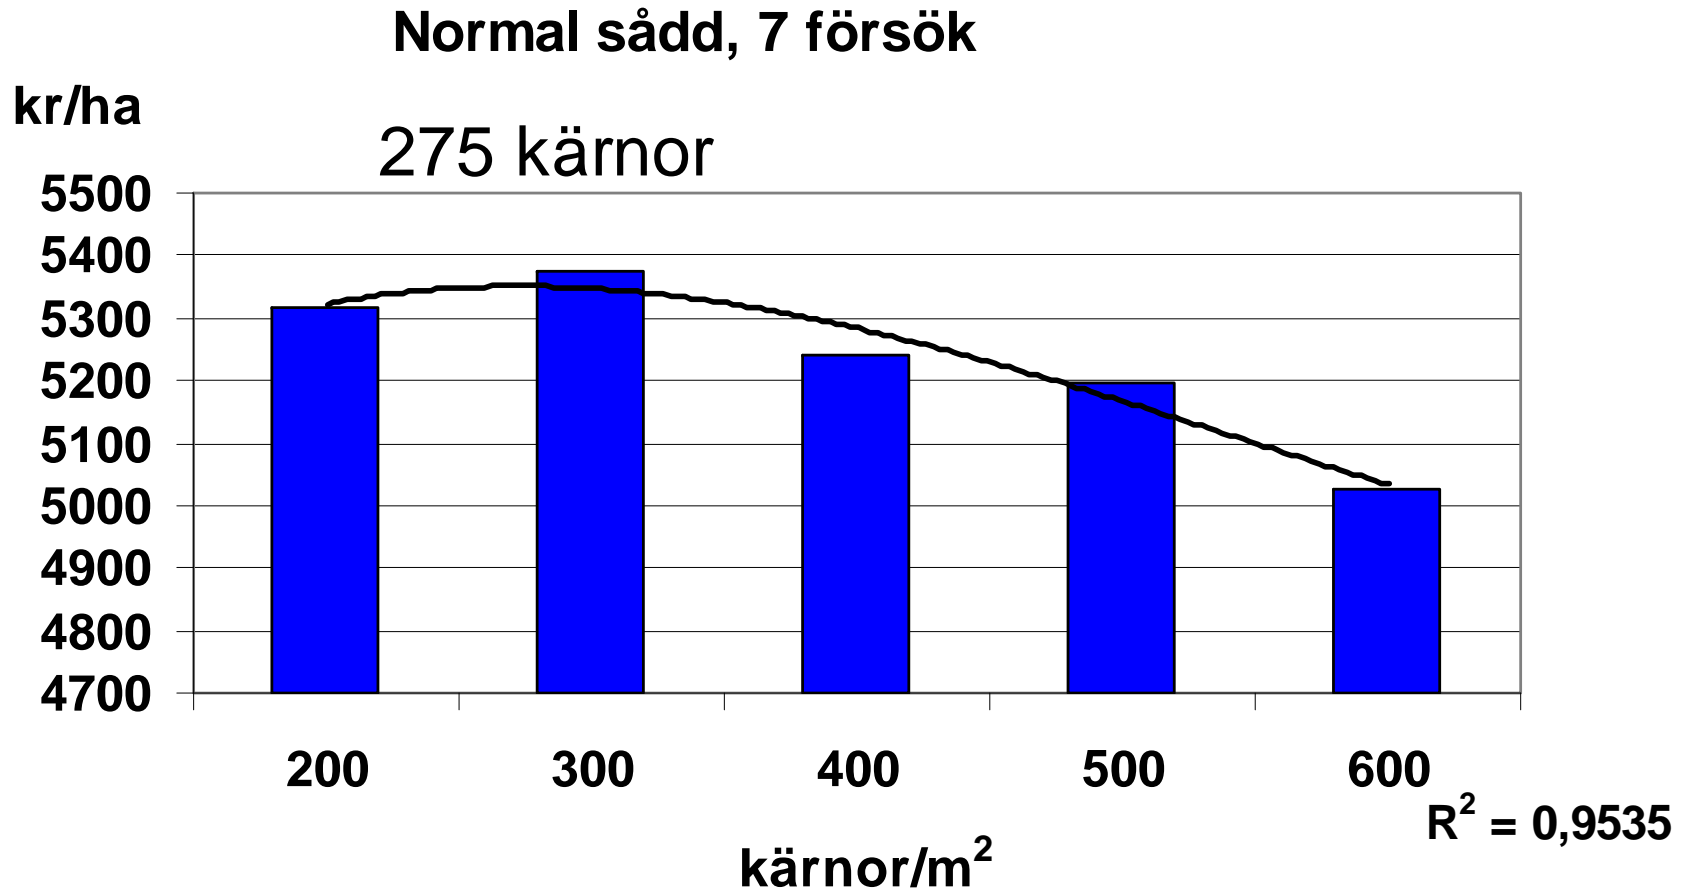

Utsädesmängd i havre vid olika såtidpunkter