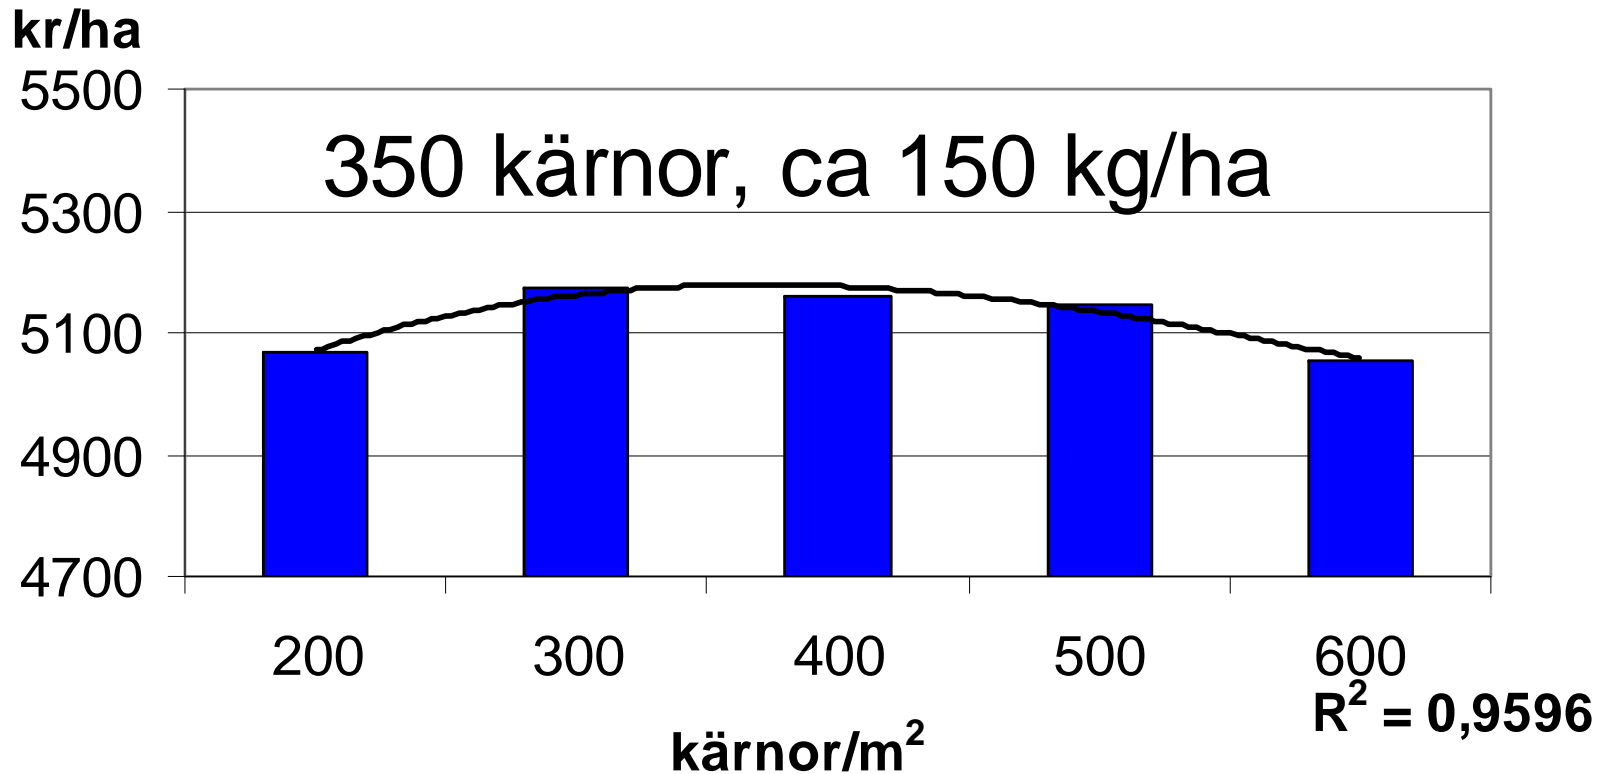

# Utsädesmängd i havre vid olika såtidpunkter

---

Sammanställning av L7-550  
7 försök under 3 år

# Utsädesmängd i havre vid olika såtidpunkter

Båda såtidpunkterna, 7 försök