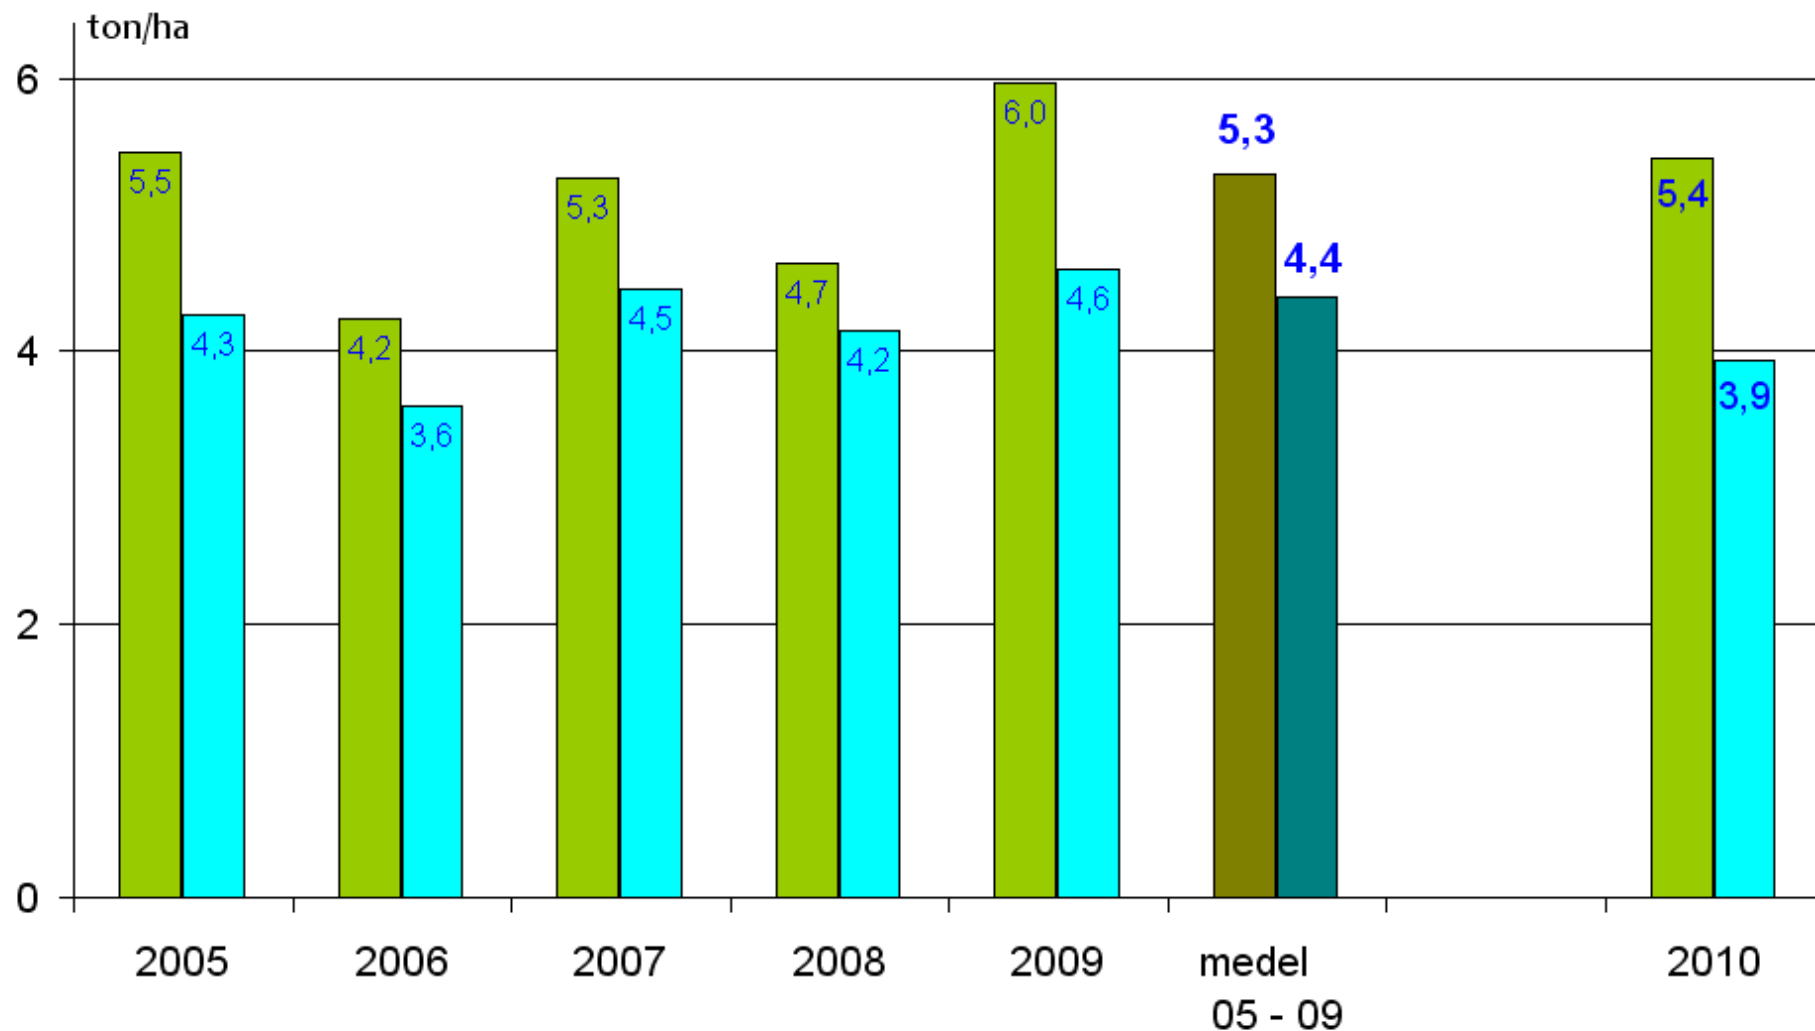

VÅRKORN avkastning Skåne och Sverige

källa: Jordbruksverket statistik