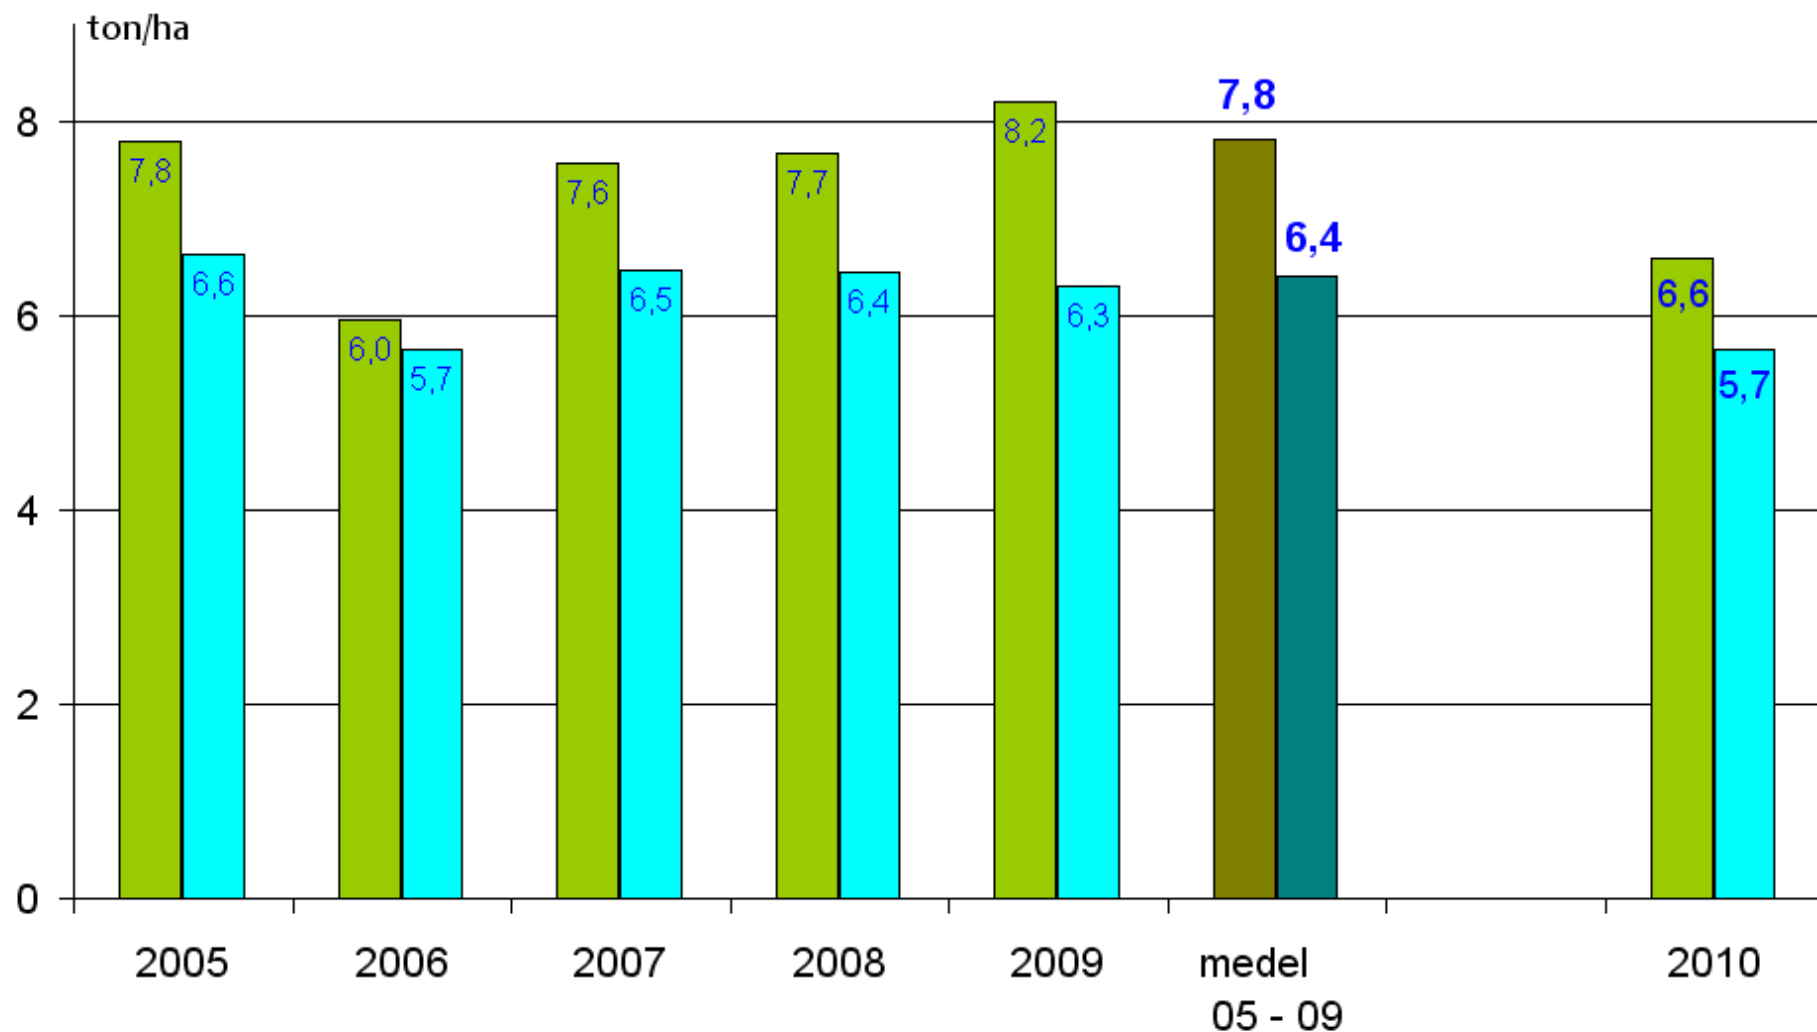

Oakley

Olivin

Event

Harnesk

HÖSTVETE avkastning Skåne och Sverige

källa: Jordbruksverket statistik

medel av 3 intensiteter i 3 höstvetesorter

Boomer, Skalmeje och Oakley

Skåne 2010

VARFÖR VÄRST I S SKÅNE ?

- köld, *iskristalldöden* vid nyår
- extrem hetta, *+ 34° C* i juli

= rötter förstörda > sen axgång
> abrupt mognad = **KASS** skörd

Oakley

VÅRKORN avkastning Skåne

källa: Jordbruksverket statistik