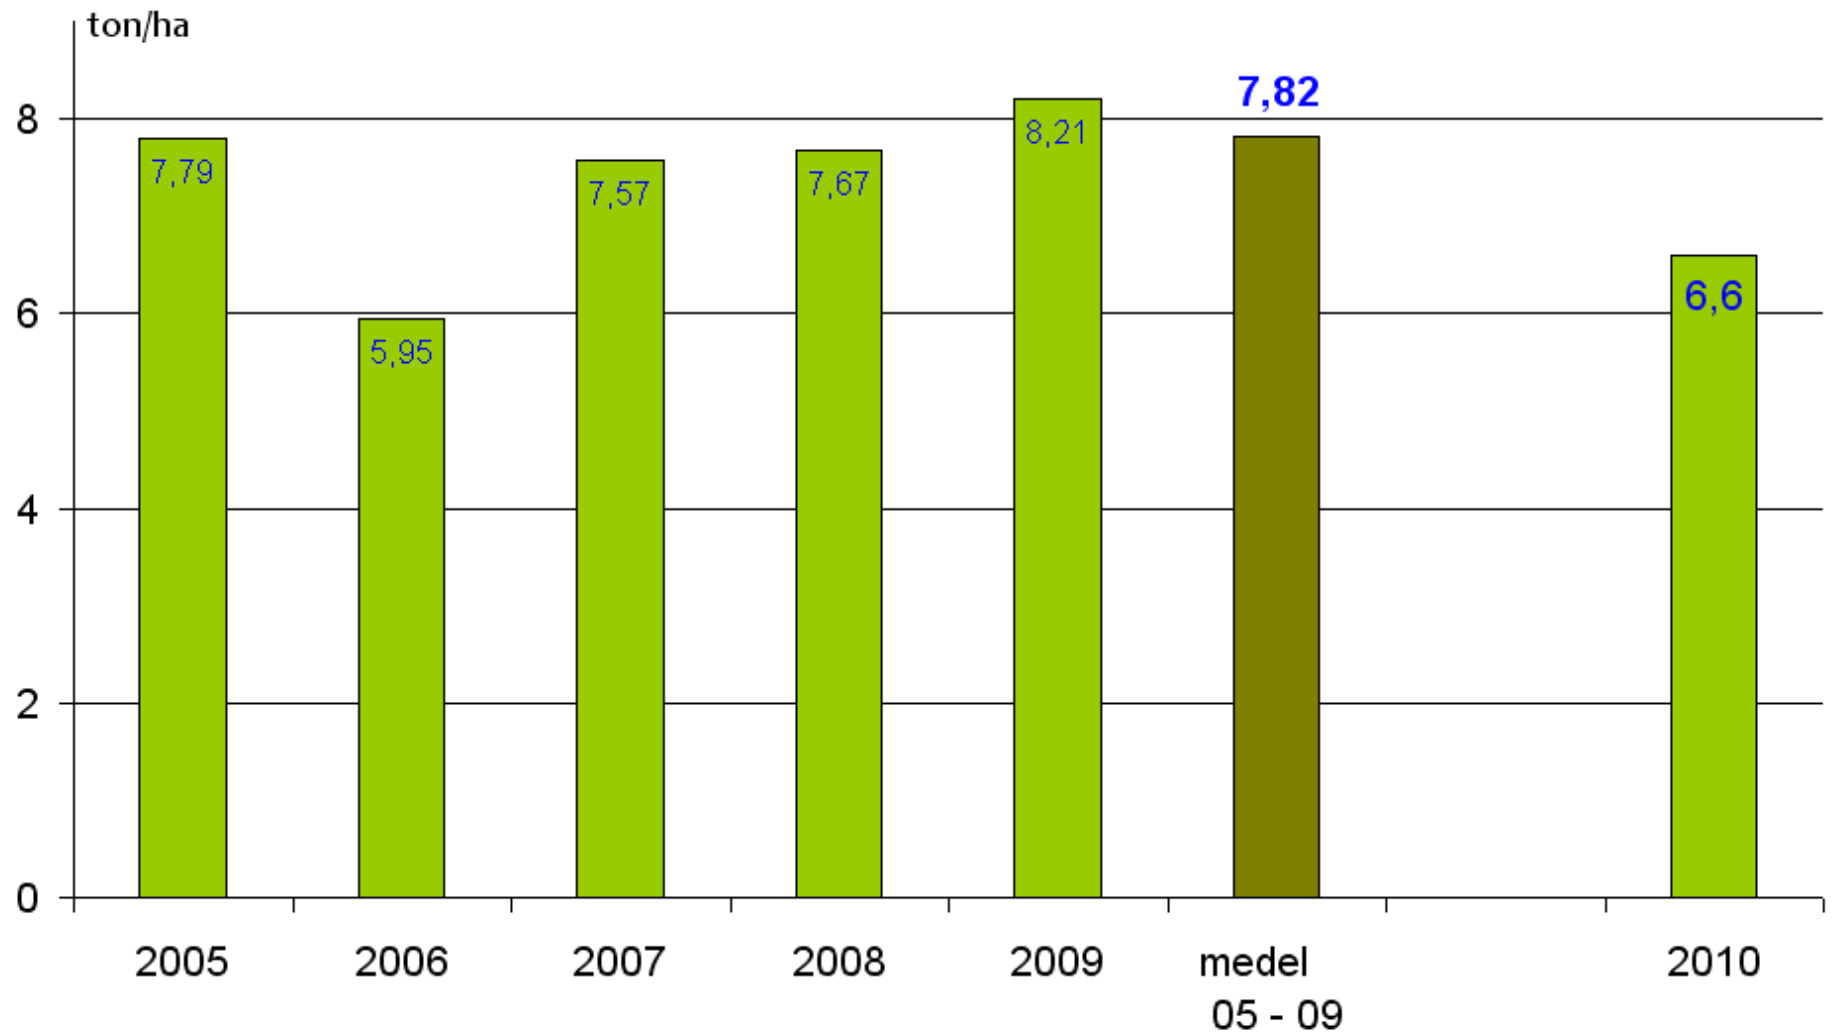

Vintern tog hårt

L5-3021 Ellinge

HÖSTVETE avkastning Skåne

källa: Jordbruksverket statistik

Kranich

Boomer

Discus

Skalmeje

Oakley

Olivin

Event

Harnesk

HÖSTVETE avkastning Skåne och Sverige

källa: Jordbruksverket statistik

medel av 3 intensiteter i 3 höstvetesorter

Boomer, Skalmeje och Oakley

Skåne 2010

VARFÖR VÄRST I S SKÅNE ?

- köld, *iskristalldöden* vid nyår
- extrem hetta, *+ 34° C* i juli

= rötter förstörda > sen axgång
> abrupt mognad = **KASS** skörd

Oakley

VÅRKORN avkastning Skåne

källa: Jordbruksverket statistik