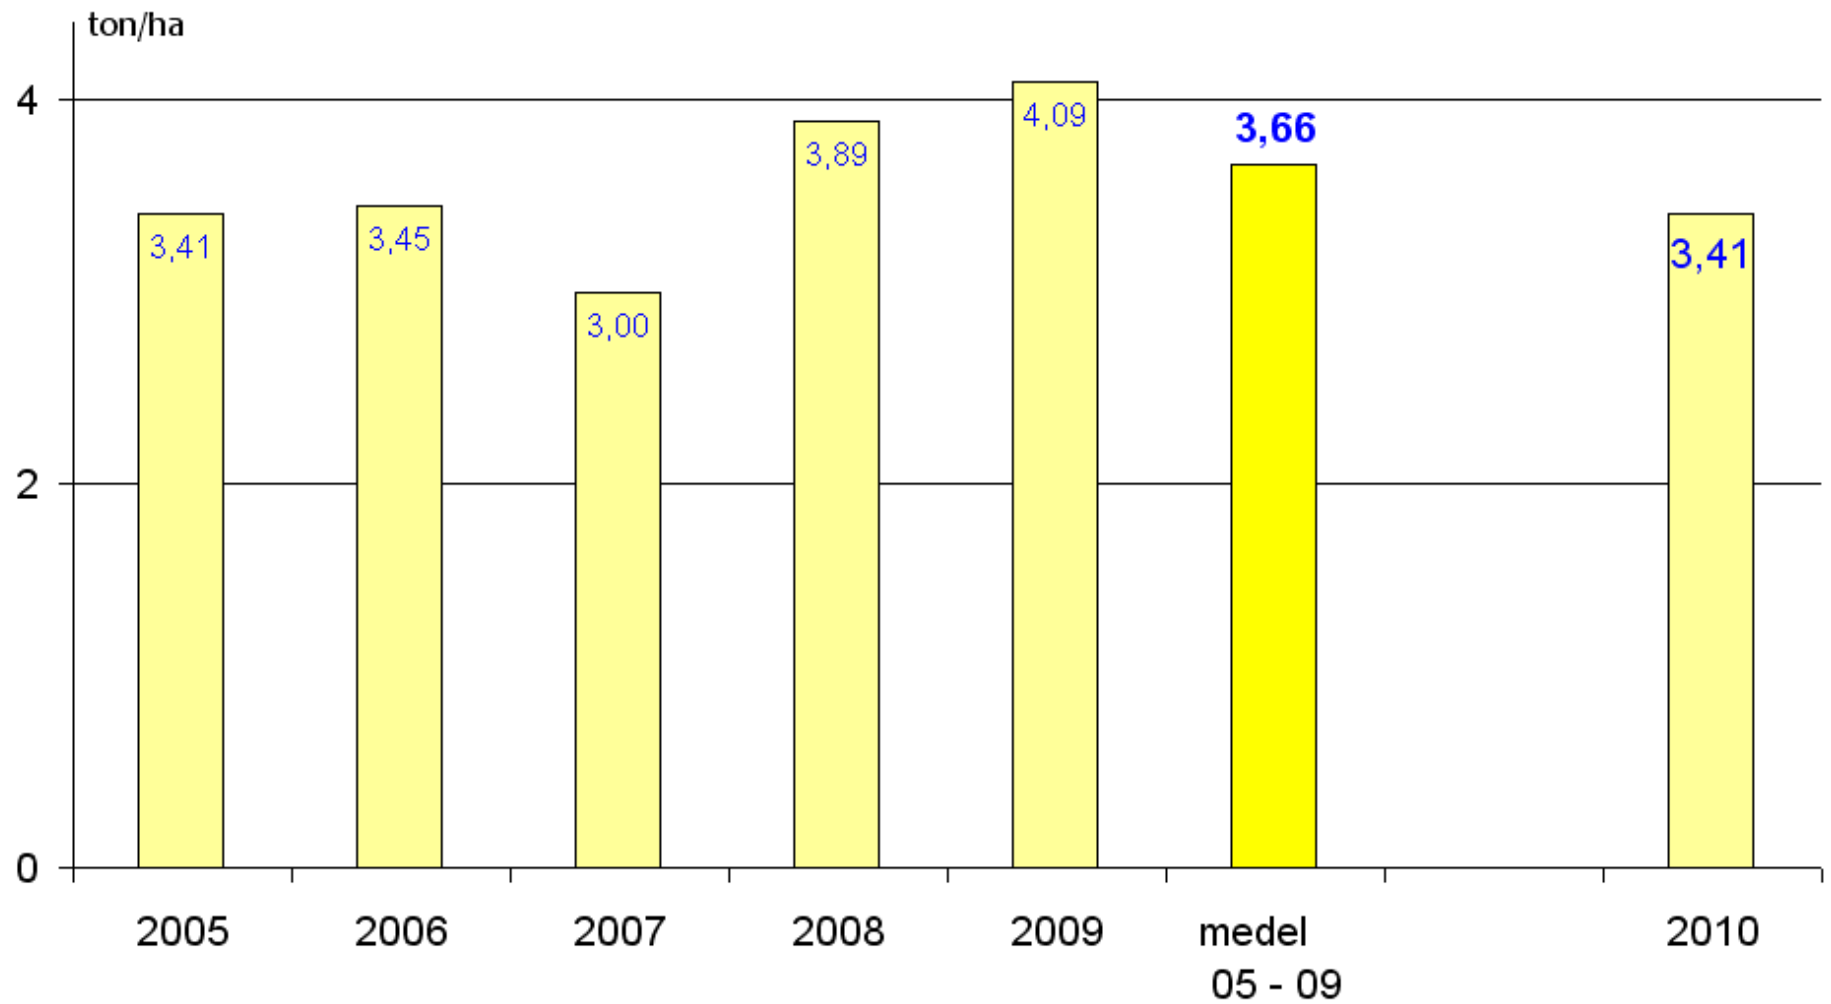

HÖSTRAPS avkastning Skåne

källa: Jordbruksverket statistik