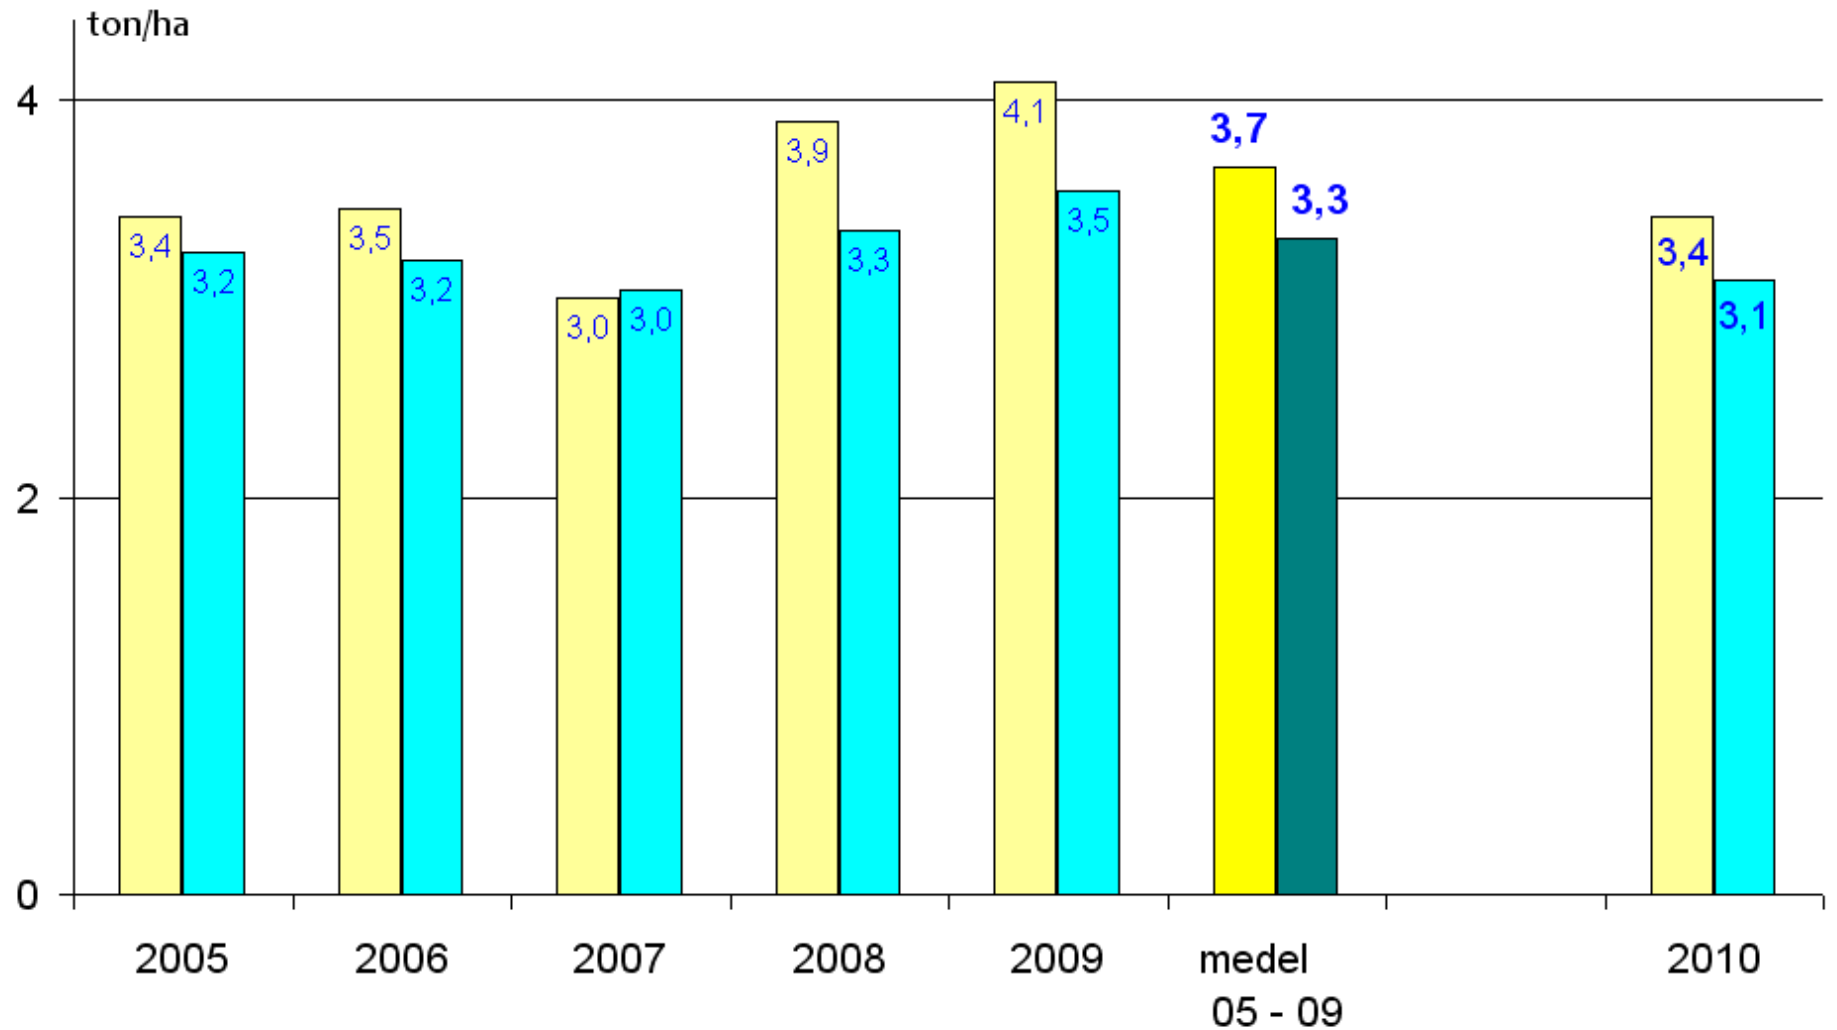

HÖSTRAPS avkastning Skåne och Sverige

källa: Jordbruksverket statistik