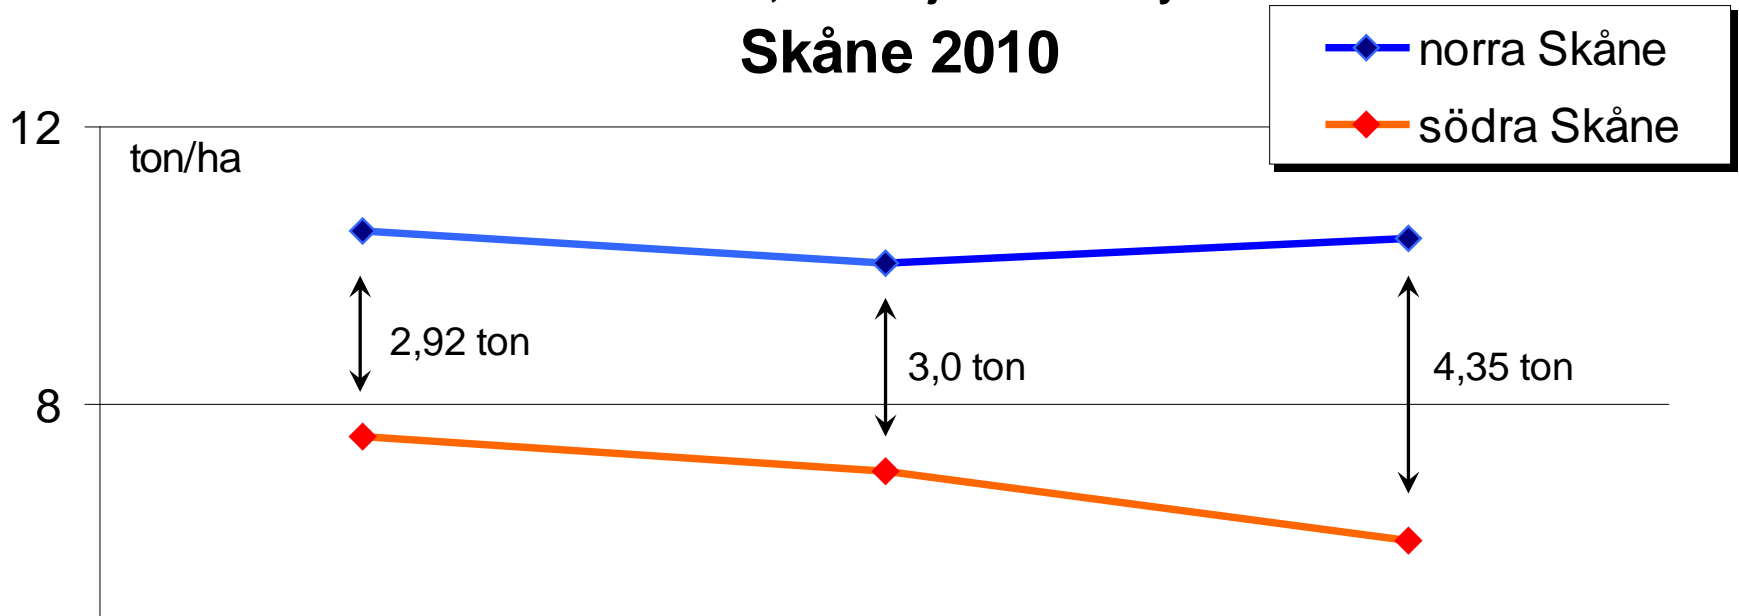

Skåne 2010

VARFÖR VÄRST I S SKÅNE ?

- köld, *iskristalldöden* vid nyår
- extrem hetta, *+ 34° C* i juli

= rötter förstörda > sen axgång
> abrupt mognad = **KASS** skörd

Oakley

VÅRKORN avkastning Skåne

källa: Jordbruksverket statistik