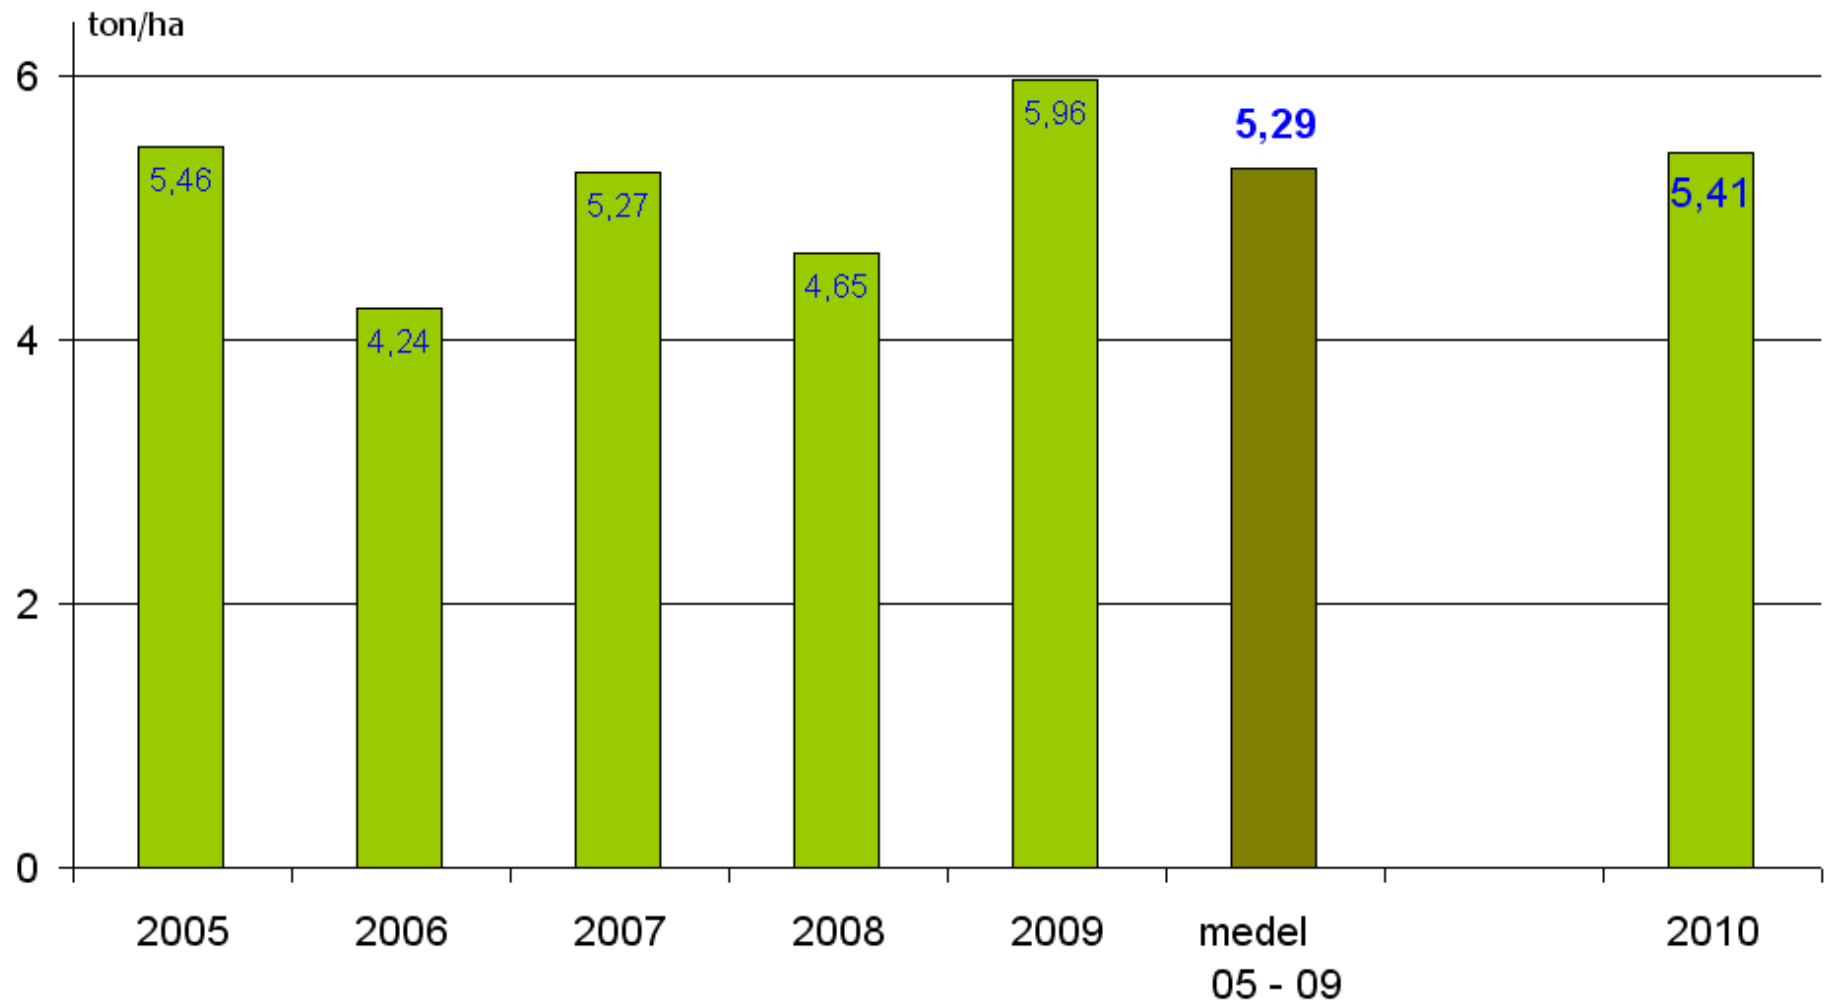

Skåne 2010

VARFÖR VÄRST I S SKÅNE ?

- köld, *iskristalldöden* vid nyår
- extrem hetta, *+ 34° C* i juli

= rötter förstörda > sen axgång
> abrupt mognad = **KASS** skörd

Oakley

VÅRKORN avkastning Skåne

källa: Jordbruksverket statistik